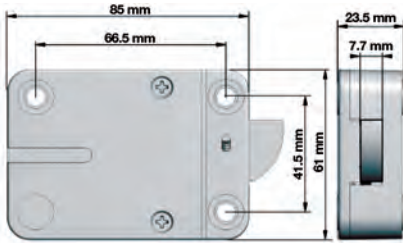

DigiTech

DigiTech

RotoBolt