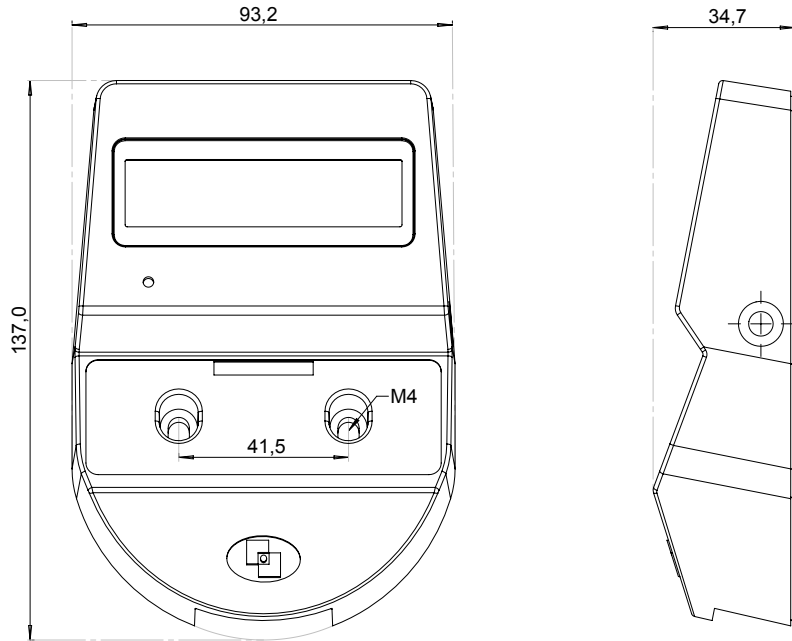

DigiTech

DigiTech